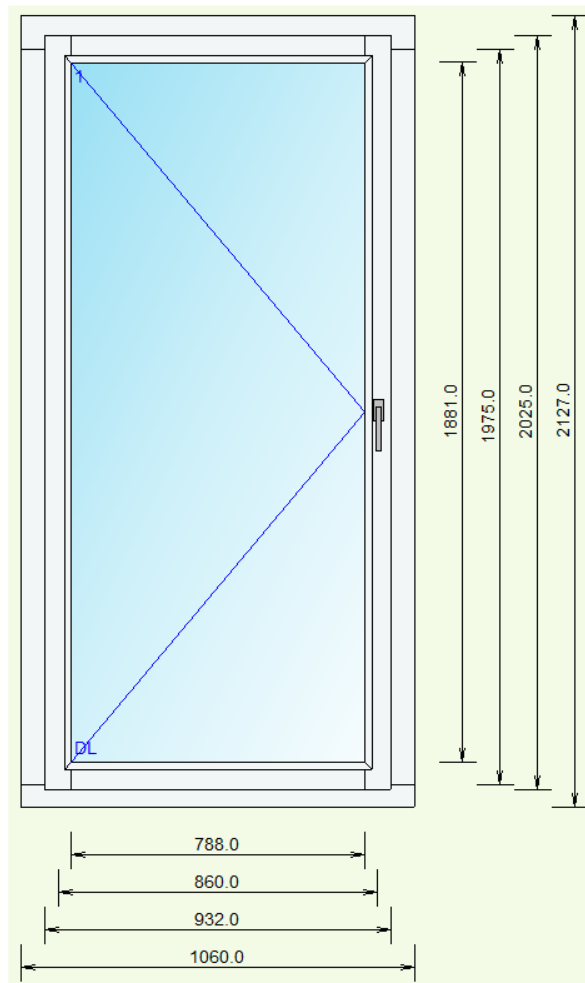

127 Holz Fenster Sirius H

„Zustand Neu“

- Rahmenlicht 860 x 1975mm
- Rahmen aussen 1060 x 2127mm
- Glas U-Wert 0.7W/m²K ACS plus schwarz
- aussen VSG 8-2, inne ESG
- Grundsicherheit
- Farbe Holz RAL 9016 Verkehrsweiss
- Wetterschenkel Alu roh