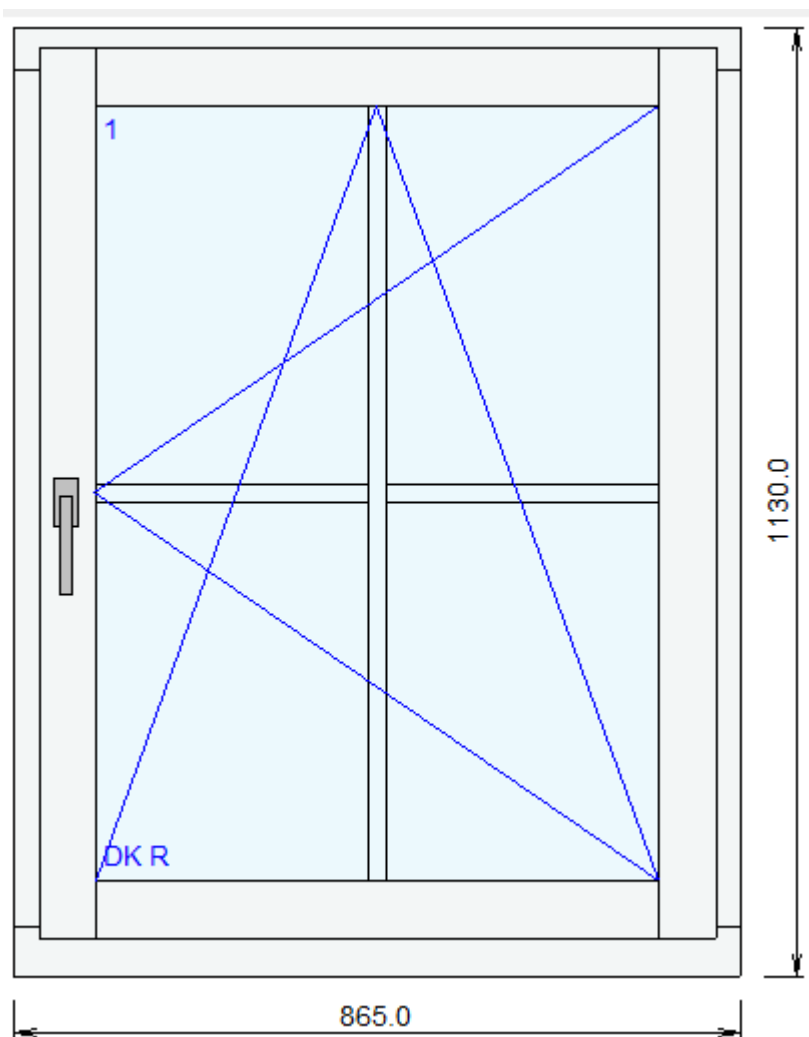

100 Holz Metall Fenster

„Zustand gebraucht“

- Rahmenlicht 735 x 1010mm
- Rahmen aussen 865 x 1130mm
- Alusprosse 26mm
- 2-fach Isolierglas U-Wert ca. 1.1W/m2K
- Abstandhalter Alu
- Grundsicherheit
- Farbe Metall weiss
- Farbe Holz weiss
- Wetterschenkel weiss