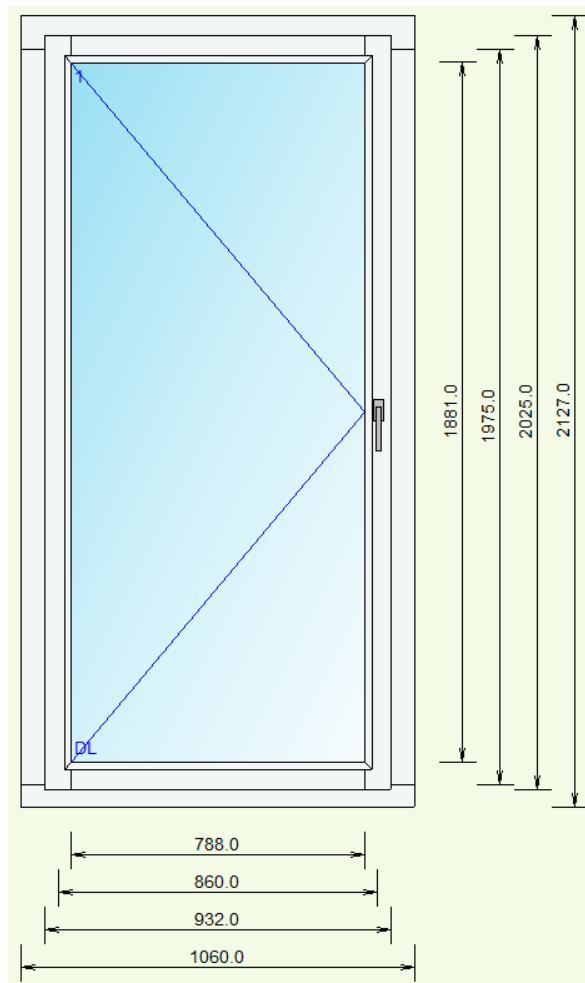

124 Holz Fenster Sirius H

„Zustand Neu“

- Rahmenlicht 860 x 1975mm
- Rahmen aussen 1060 x 2127mm
- Glas U-Wert 0.7W/m²K ACS plus schwarz
- aussen VSG 8-2, inne ESG
- Grundsicherheit
- Farbe Holz RAL 9016 Verkehrsweiss
- Wetterschenkel Alu roh