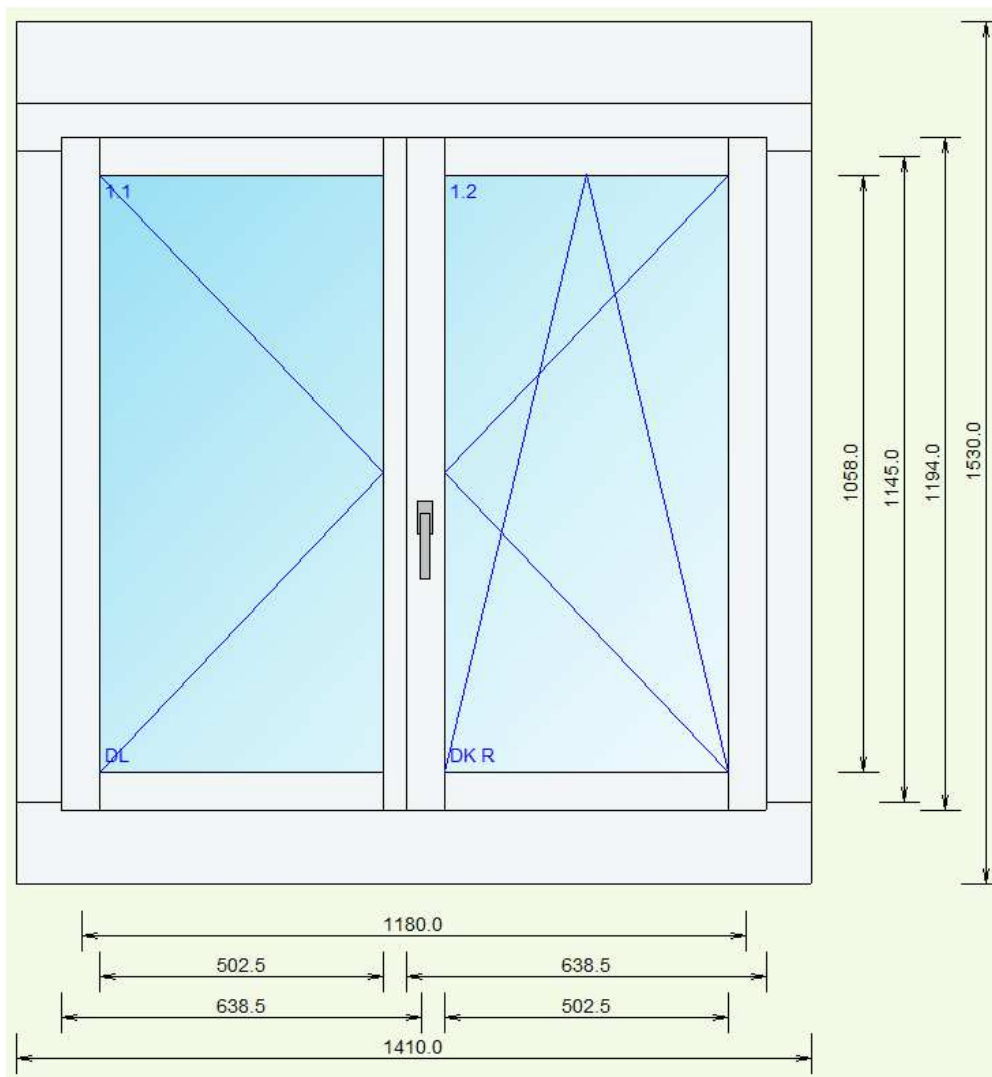

## 129 Holz Metall Fenster

„Zustand Neu“

- Rahmenlicht 1180 x 1145mm
- Rahmen aussen 1410 x 1530mm
- 3-fach Isolierglas U-Wert 0.6 W/m<sup>2</sup>K
- VSG 6-2 innen
- Abstandhalter ACS plus grau
- Grundsicherheit
- Farbe Metall RAL 9016 Verkehrsweiss
- Farbe Holz RAL 9016 Verkehrsweiss
- Wetterschenkel Alu eloxiert