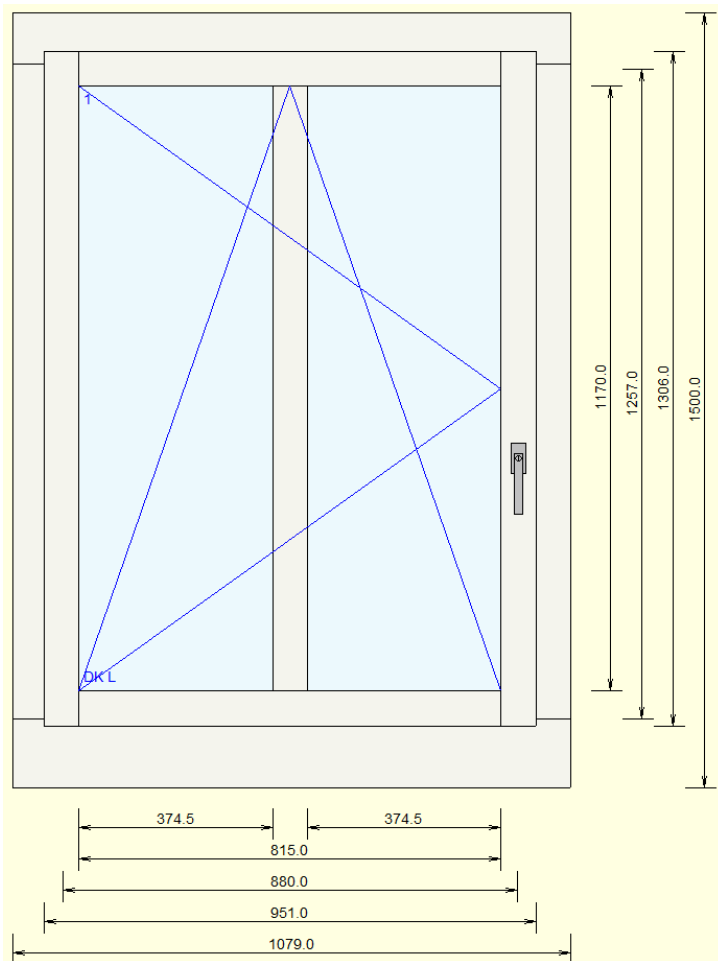

## 87 Holz Metall Fenster Sirius LR

„Zustand Neu“

- Rahmenlicht 880 x 1257mm
- Rahmen aussen 1079 x 1500mm
- Glastrennende Sprosse
- Verbundsicherheits-Glas U-Wert 0.7W/m2K
- Sicherheitsstufe RC2 inkl Bohrblocker
- Gesicherte Spaltlüftung TITAN vent secure RC2
- Farbe Metall RAL 9010 weiss
- Farbe Holz RAL 9010 weiss
- Wetterschenkel Alu roh