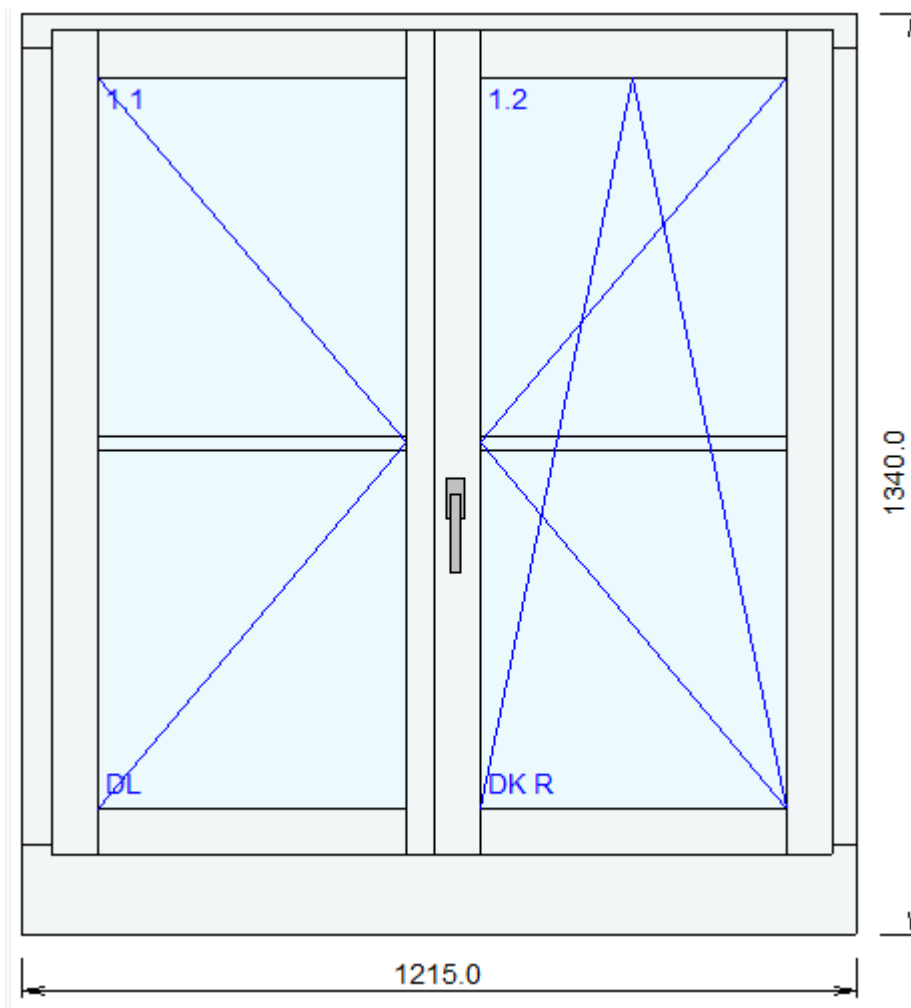

98 Holz Metall Fenster

„Zustand gebraucht“

- Rahmenlicht 1065 x 1150mm
- Rahmen aussen 1215 x 1340mm
- Alusprosse 26mm
- 2-fach Isolierglas U-Wert ca. 1.1W/m2K
- Abstandhalter Alu
- Grundsicherheit
- Farbe Metall weiss
- Farbe Holz weiss
- Wetterschenkel weiss