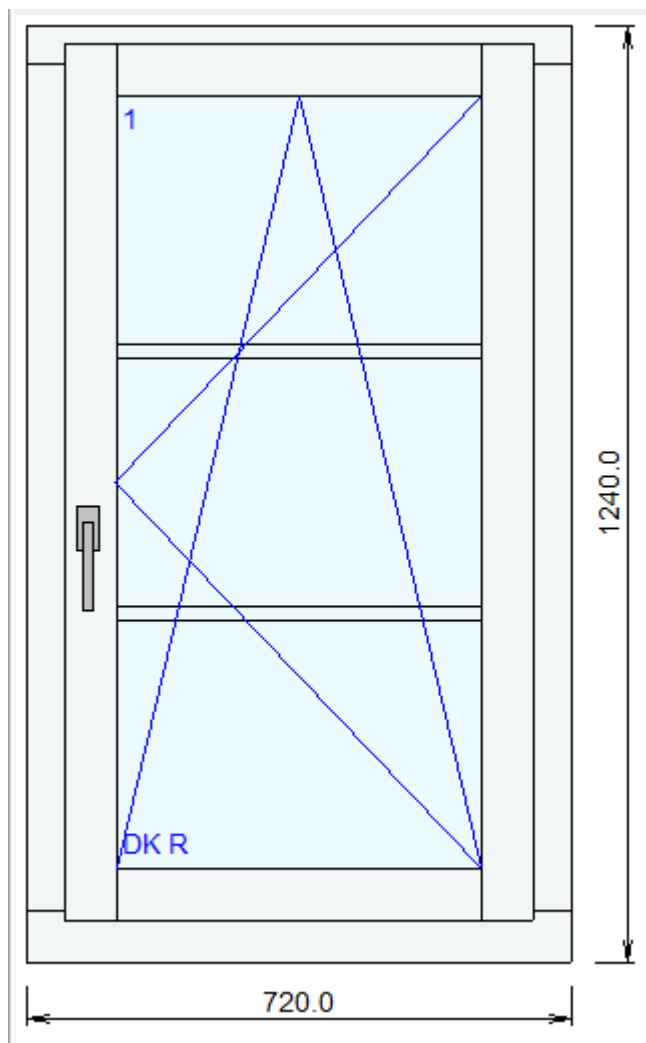

## 101 Holz Metall Fenster

„Zustand gebraucht“

- Rahmenlicht 550 x 1110mm
- Rahmen aussen 720 x 1240mm
- Alusprosse 26mm
- 2-fach Isolierglas U-Wert ca. 1.1W/m2K
- Abstandhalter Alu
- Grundsicherheit
- Farbe Metall weiss
- Farbe Holz weiss
- Wetterschenkel weiss