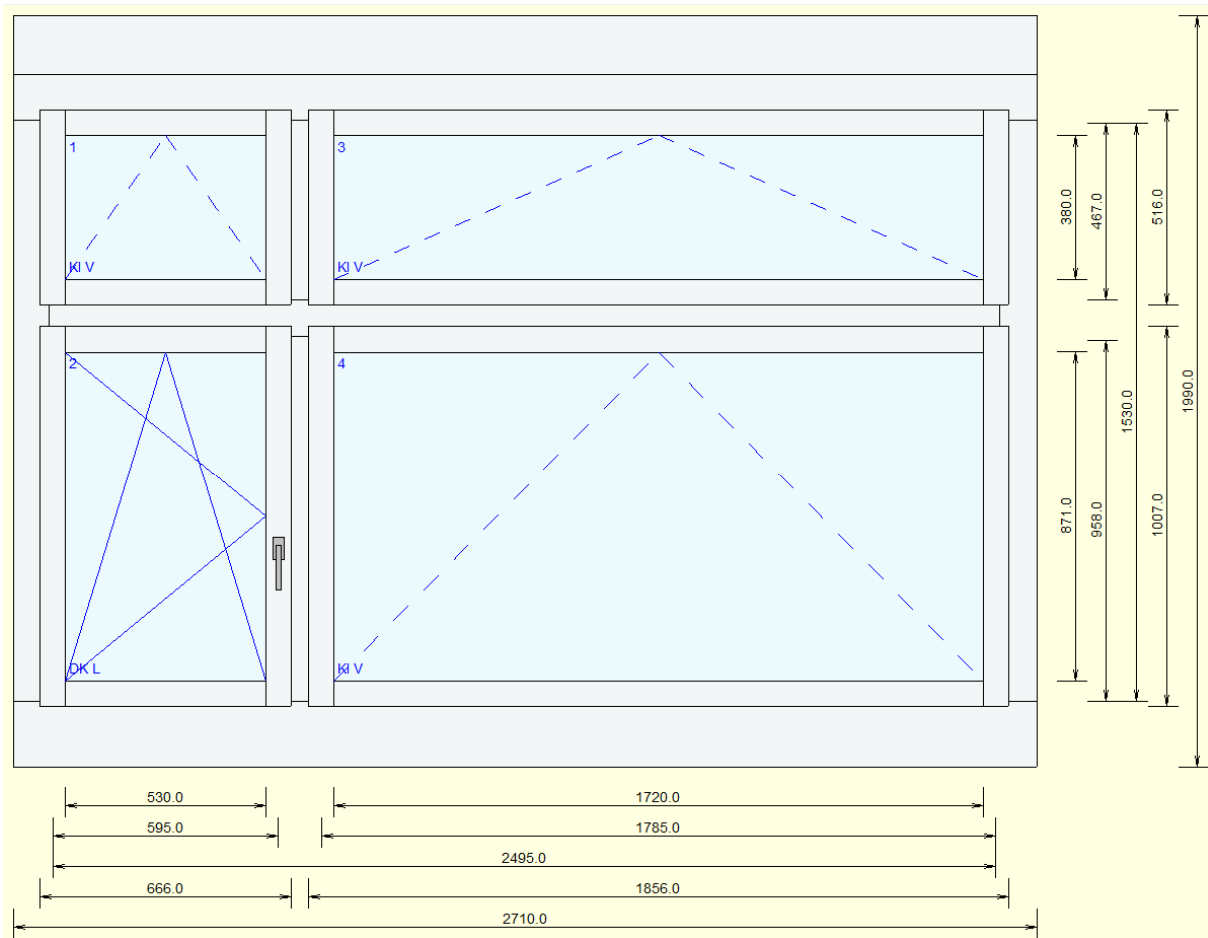

113 Holz Metall Fenster

„Zustand Neu“

- Rahmenlicht 2495 x 1530mm
- Rahmen aussen 2710 x 1990mm
- 3-fach Isolierglas U-Wert 0.6 W/m²K
- Abstandhalter ACS plus grau
- Grundsicherheit
- Farbe Metall IGP 5803 E 71387 A10 (grau)
- Farbe Holz RAL 9016 Verkehrsweiss
- Wetterschenkel IGP 5803 E 71387 A10 (grau)