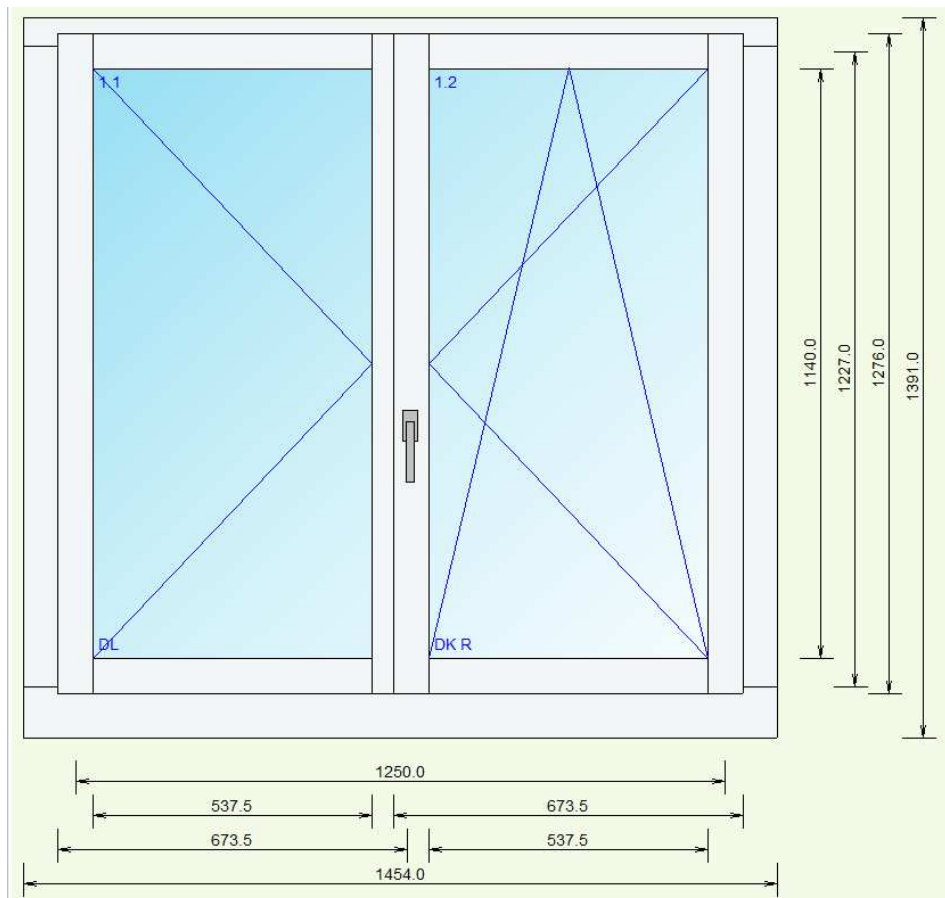

## 120 Holz Metall Fenster

„Zustand Neu“

- Rahmenlicht 1250 x 1277mm
- Rahmen aussen 1454 x 1391mm
- 3-fach Isolierglas U-Wert 0.6 W/m<sup>2</sup>K
- innen Verbundsicherheitsglas 6-2
- Abstandhalter ACS plus schwarz
- Grundsicherheit
- Farbe Metall RAL 9016 Verkehrsweiss
- Farbe Holz RAL 9016 Verkehrsweiss
- Wetterschenkel Alu roh