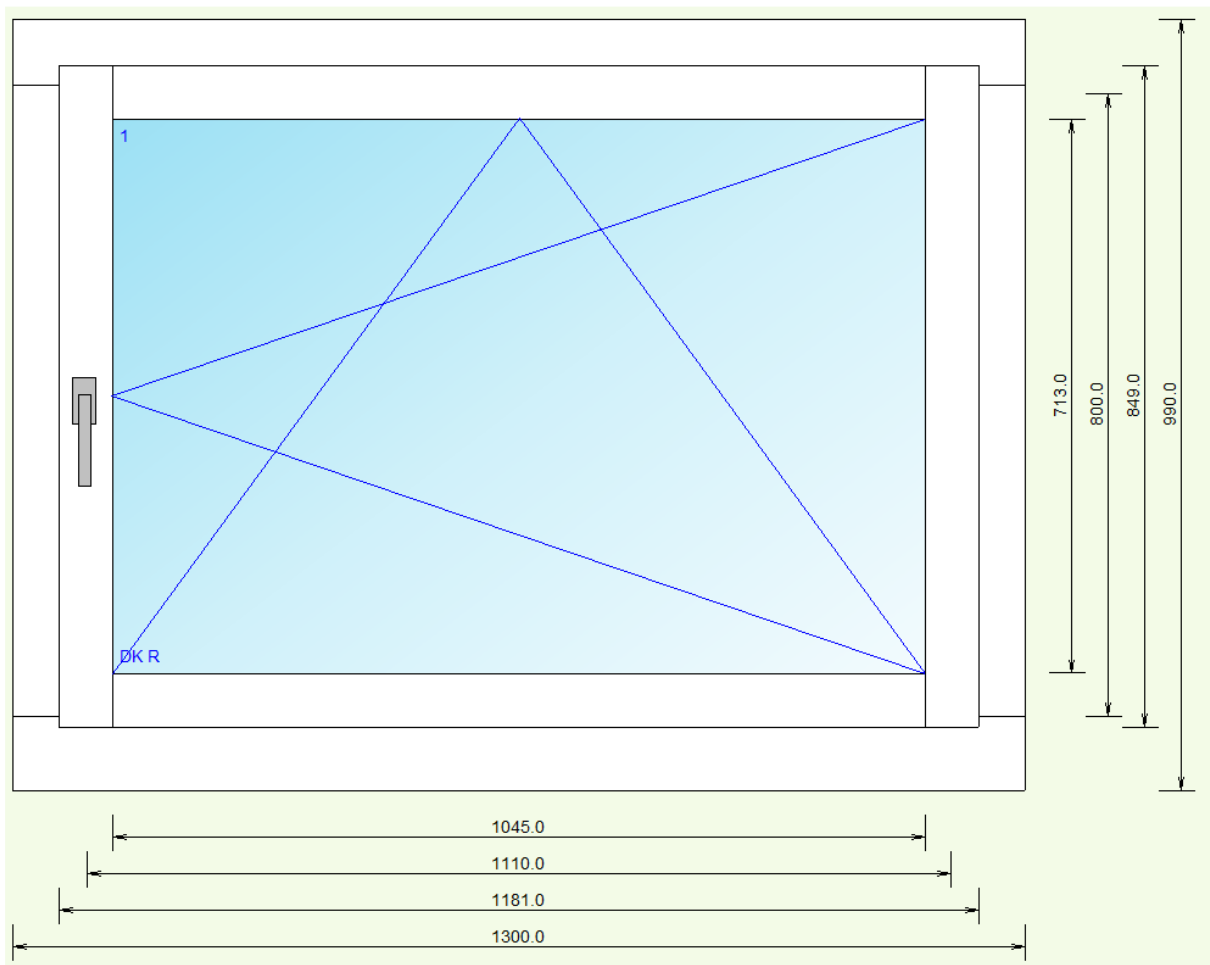

121 Holz Metall Fenster

„Zustand Neu“

- Rahmenlicht 1110 x 800mm
- Rahmen aussen 1300 x 990mm
- 3-fach Isolierglas U-Wert 0.6 W/m²K
- Abstandhalter ACS plus schwarz
- Grundsicherheit
- Farbe Metall Alu eloxiert
- Farbe Holz NCS S 0500 N
- Wetterschenkel Alu eloxiert