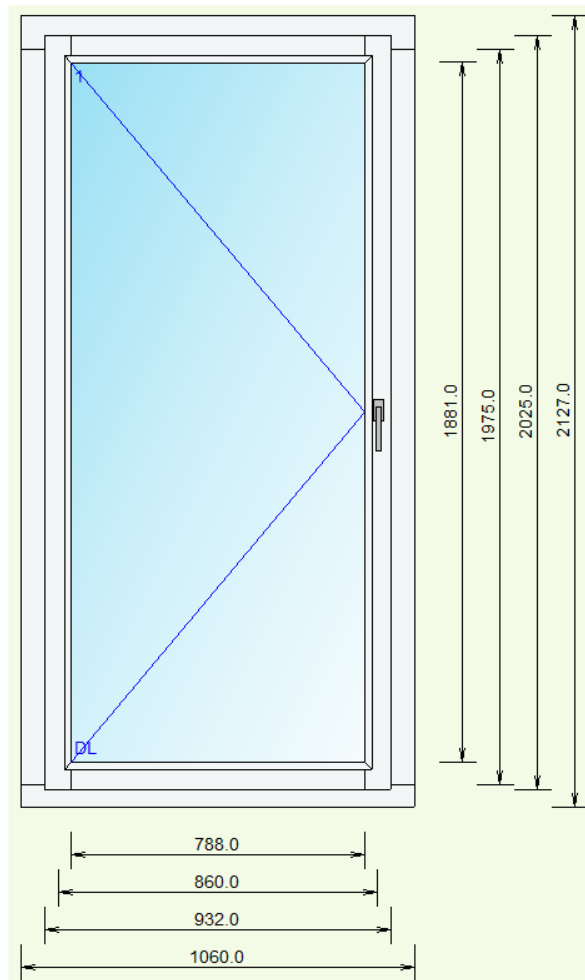

## 126 Holz Fenster Sirius H

„Zustand Neu“

- Rahmenlicht 860 x 1975mm
- Rahmen aussen 1060 x 2127mm
- Glas U-Wert 0.7W/m<sup>2</sup>K ACS plus schwarz
- aussen VSG 8-2, inne ESG
- Grundsicherheit
- Farbe Holz RAL 9016 Verkehrsweiss
- Wetterschenkel Alu roh