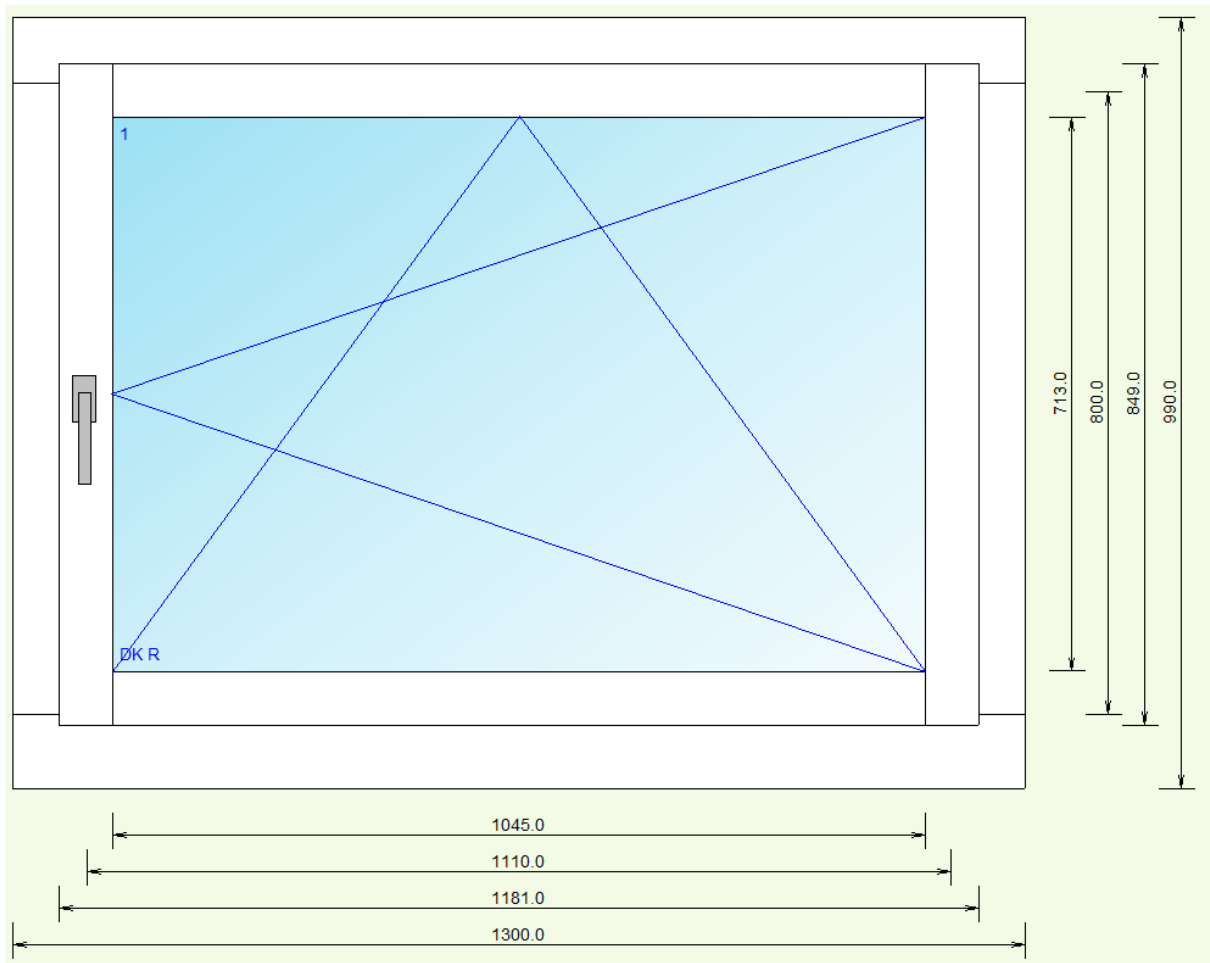

## 123 Holz Metall Fenster

„Zustand Neu“

- Rahmenlicht 1110 x 800mm
- Rahmen aussen 1300 x 990mm
- 3-fach Isolierglas U-Wert 0.6 W/m<sup>2</sup>K
- Abstandhalter ACS plus schwarz
- Grundsicherheit
- Farbe Metall Alu eloxiert
- Farbe Holz NCS S 0500 N
- Wetterschenkel Alu eloxiert