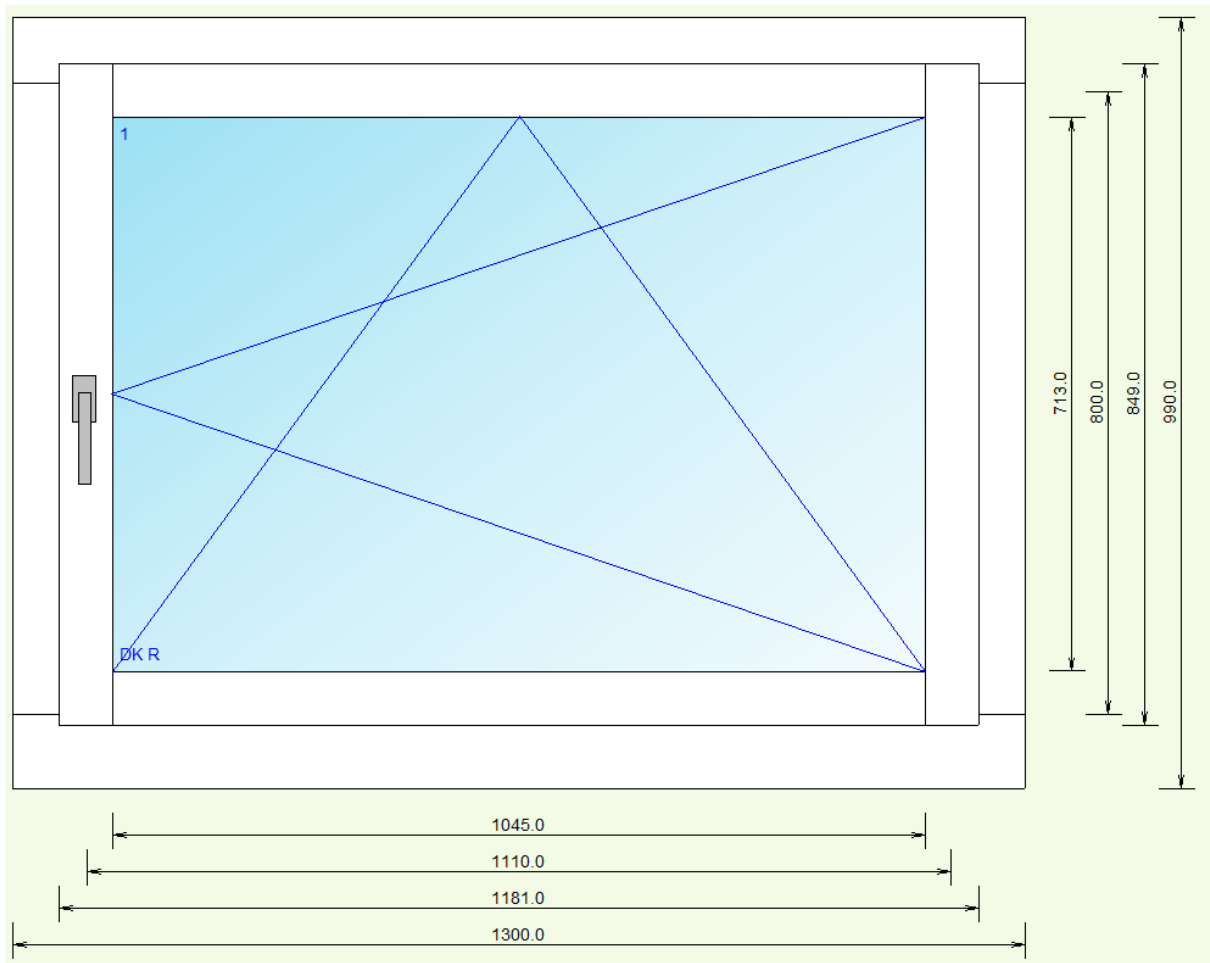

## 122 Holz Metall Fenster

„Zustand Neu“

- Rahmenlicht 1110 x 800mm
- Rahmen aussen 1300 x 990mm
- 3-fach Isolierglas U-Wert 0.6 W/m<sup>2</sup>K
- Abstandhalter ACS plus schwarz
- Grundsicherheit
- Farbe Metall Alu eloxiert
- Farbe Holz NCS S 0500 N
- Wetterschenkel Alu eloxiert