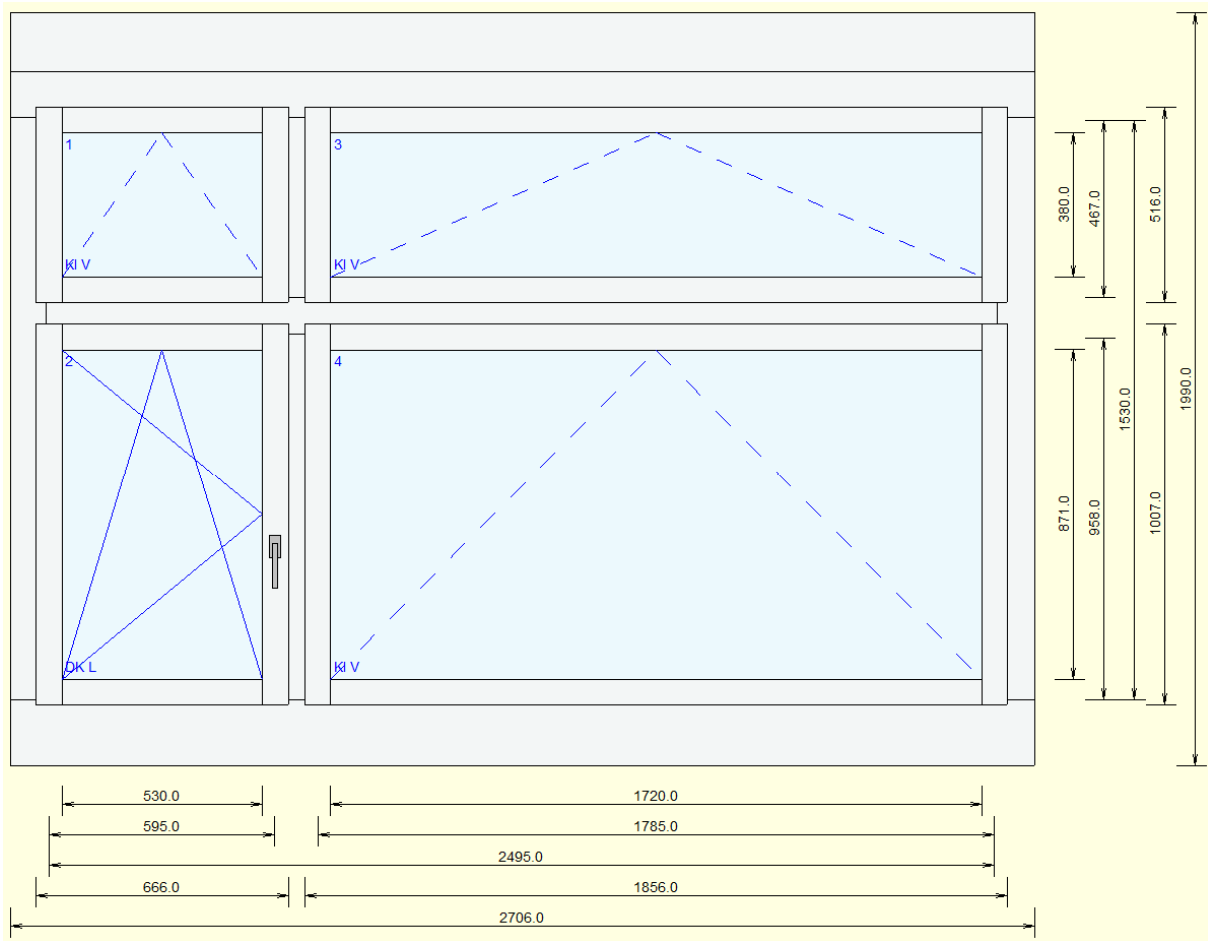

## 112 Holz Metall Fenster

„Zustand Neu“

- Rahmenlicht 2495 x 1530mm
- Rahmen aussen 2706 x 1990mm
- 3-fach Isolierglas U-Wert 0.6 W/m2K
- Abstandhalter ACS plus grau
- Grundsicherheit
- Farbe Metall IGP 5803 E 71387 A10 (grau)
- Farbe Holz RAL 9016 Verkehrsweiss
- Wetterschenkel IGP 5803 E 71387 A10 (grau)