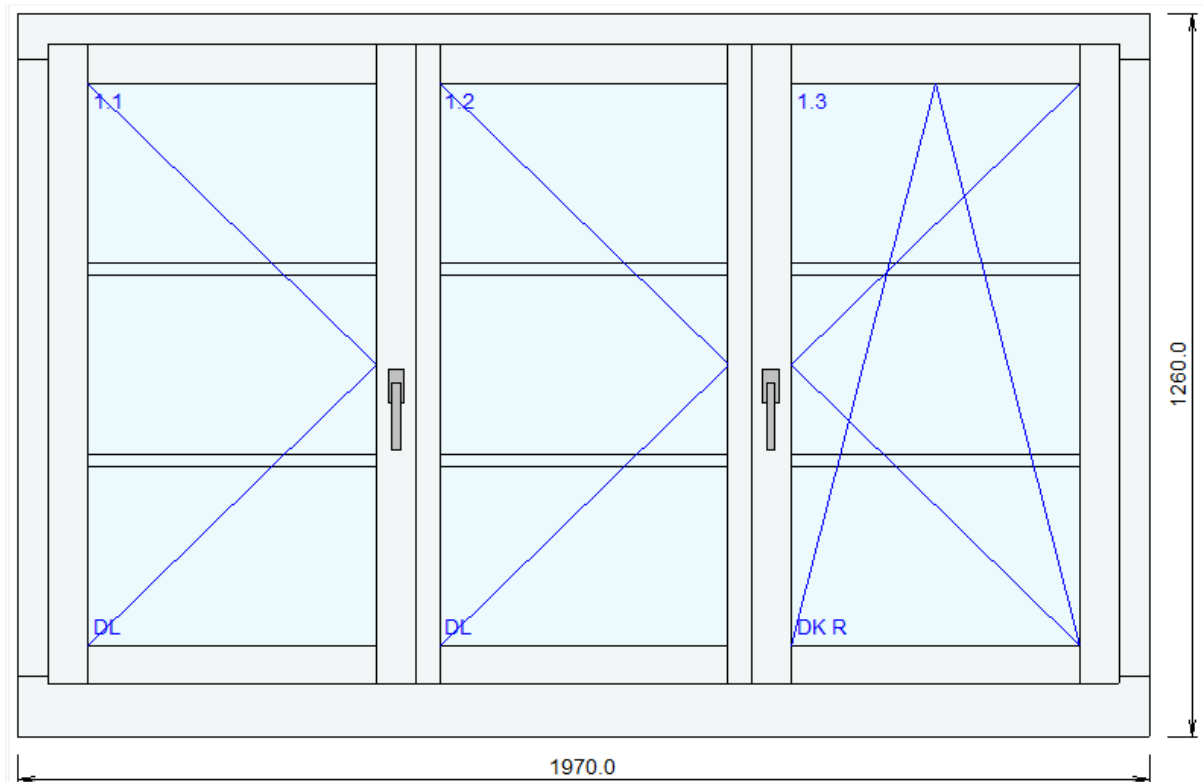

104 Holz Metall Fenster

„Zustand gebraucht“

- Rahmenlicht 1760 x 1260mm
- Rahmen aussen 1960 x 1370mm
- Alusprosse 26mm
- 3-fach Isolierglas U-Wert ca. 0.6W/m2K
- Abstandhalter Alu
- Grundsicherheit
- Farbe Metall weiss
- Farbe Holz weiss
- Wetterschenkel weiss