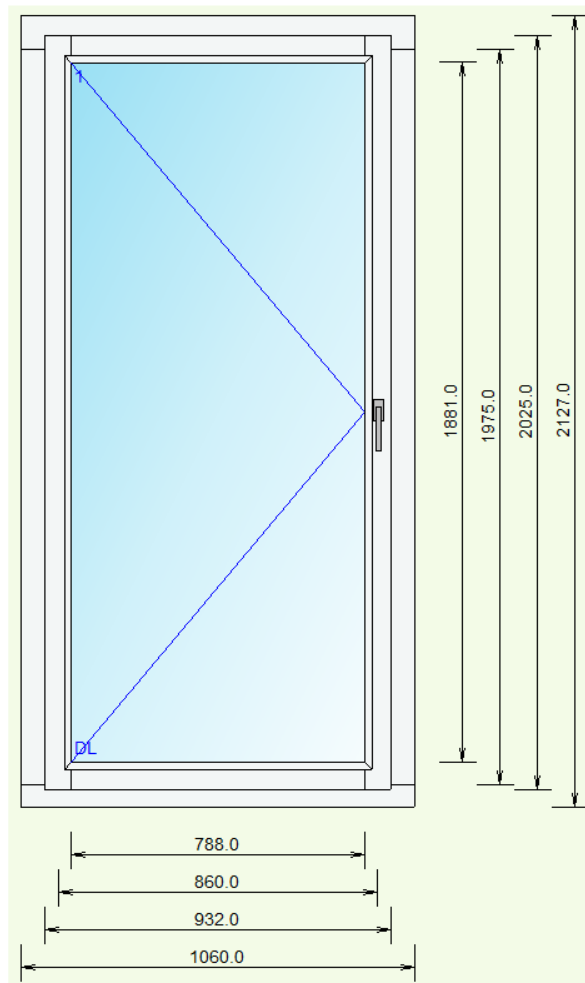

## 125 Holz Fenster Sirius H

„Zustand Neu“

- Rahmenlicht 860 x 1975mm
- Rahmen aussen 1060 x 2127mm
- Glas U-Wert 0.7W/m<sup>2</sup>K ACS plus schwarz
- aussen VSG 8-2, inne ESG
- Grundsicherheit
- Farbe Holz RAL 9016 Verkehrsweiss
- Wetterschenkel Alu roh