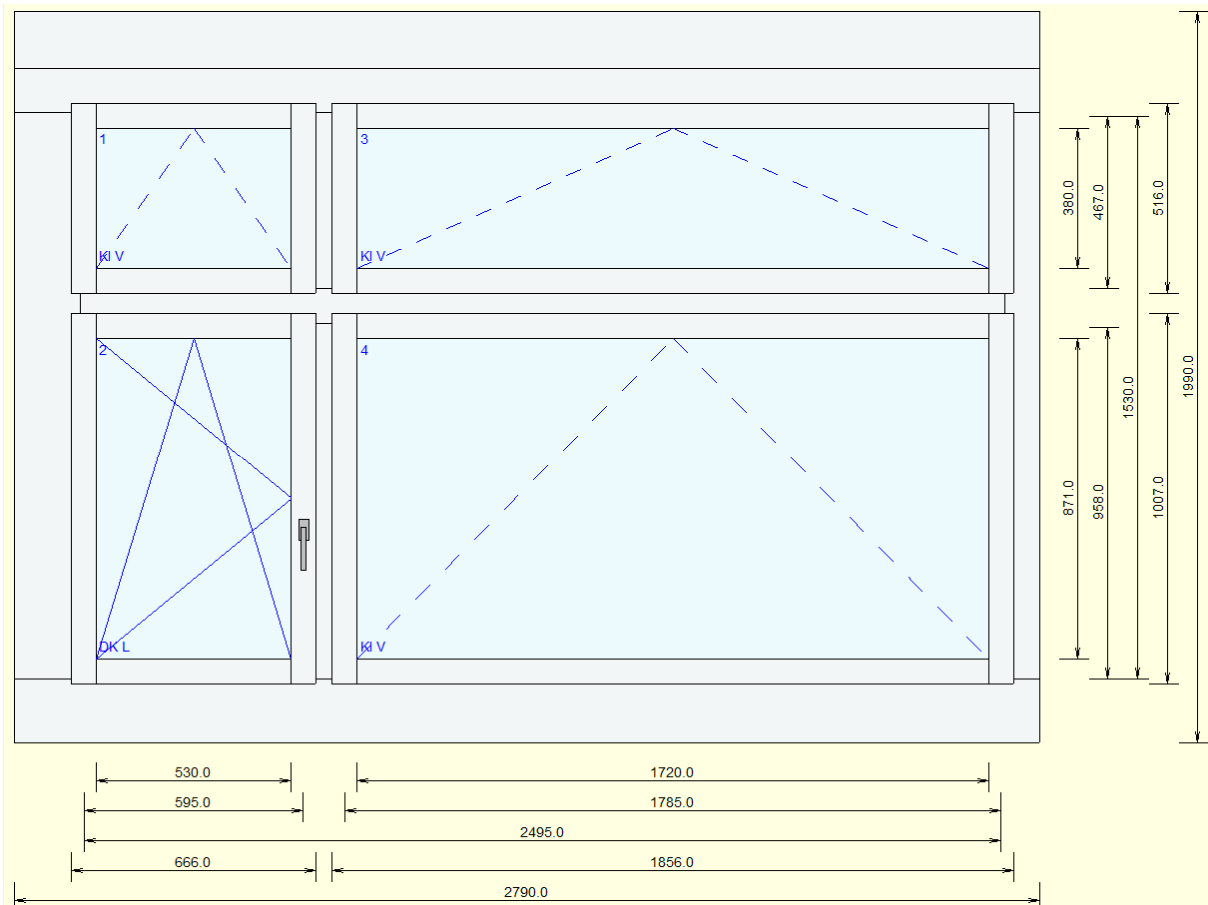

## 111 Holz Metall Fenster

„Zustand Neu“

- Rahmenlicht 2495 x 1530mm
- Rahmen aussen 2790 x 1990mm
- 3-fach Isolierglas U-Wert 0.6 W/m<sup>2</sup>K
- Abstandhalter ACS plus grau
- Grundsicherheit
- Farbe Metall IGP 5803 E 71387 A10 (grau)
- Farbe Holz RAL 9016 Verkehrsweiss
- Wetterschenkel IGP 5803 E 71387 A10 (grau)