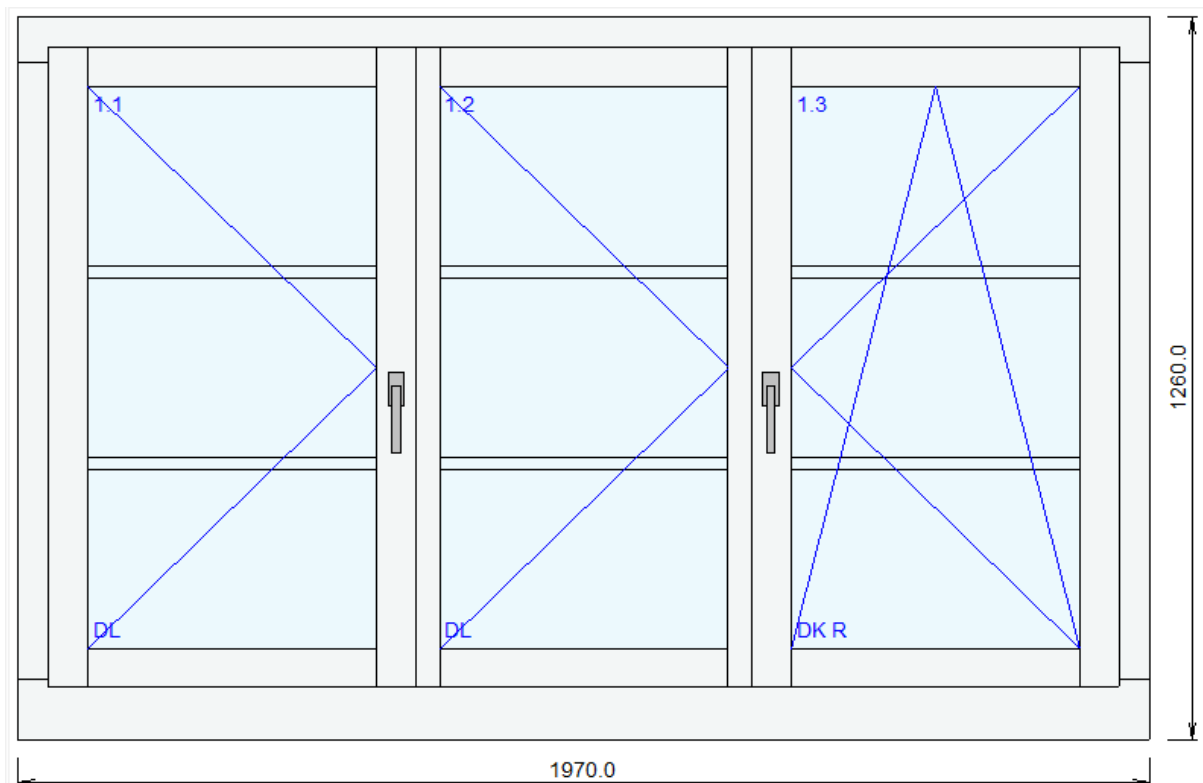

96 Holz Metall Fenster

„Zustand gebraucht“

- Rahmenlicht 1790 x 1065mm
- Rahmen aussen 1970 x 1260mm
- Alusprosse 26mm
- 2-fach Isolierglas U-Wert ca. 1.1W/m2K
- Abstandhalter Alu
- Grundsicherheit
- Farbe Metall weiss
- Farbe Holz weiss
- Wetterschenkel weiss