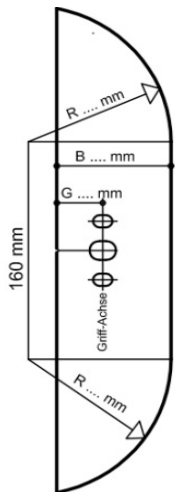

Bohrblocker Classic mit Sondermassen **Sondermasse**

Pos 1
Pos 2
Pos 3

Bohrblocker mit Sondermassen

_____	_____
_____	_____
_____	_____

Total Stück

Preise gemäss individuellem Angebot

Stk

Angebot

Fenstergriffe	Alufarbig	Weiss	Stk	Preis	Total	
	Farbe	Farbe				ab Werk
Griff «Meribel Secustik»	☐ Alu	☐ Weiss		18.00	_____	
Griff «Meribel» (Kindersicherung)	☐ Alu	☐ Weiss		22.00	_____	
Griff «Meribel mit Abstellknopf»	☐ Alu	☐ Weiss		45.00	_____	
Griff «Meribel mit Druckzylinder»	☐ Alu	☐ Weiss		45.00	_____	
Griff «Hoppe Amsterdam» Alu	☐ Alu			84.00	_____	
Griff «Hoppe Amsterdam» Edelstahl		☐ CNS		164.00	_____	
Versand (zgl. Porto, Verpack. (pro Sendung))			Stk	15.00	_____	
Lieferung und Einbau nach Aufwand (geschätzt)			Std	98.00 CHF/h	_____	
					Lieferung, Einbau	
					Total	

Fenstergriff «Meribel Secustik»
(gesichert gegen Verschieben von Falzbeschlag-nocken)
Farbe: **Alu**

Fenstergriff «Meribel» (Kindersicherung)
Farbe: **Alu / Weiss**

Fenstergriff «Meribel» mit Abstellknopf (Einbruch-hemmend)
Farbe: **Alu / Weiss**

Fenstergriff «Meribel mit Druckzylinder» (Einbruch-hemmend)
Farbe: **Alu/Weiss**

Fenstergriff «Hoppe «Amsterdam» (Kindersicherung)
Farbe: **Alu / Edelstahl**

Total ohne Mehrwertsteuer

Mehrwertsteuer

8.0% 0.00

Total inkl. MwSt

Ich bestätige die Richtigkeit dieser Angaben und die Verbindlichkeit der vorliegenden Bestellung

Ort und Datum

Unterschrift