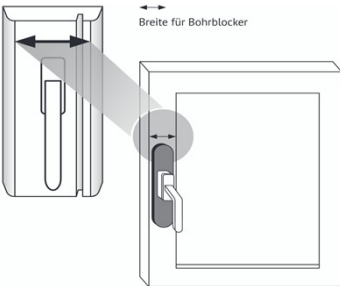

Masse: So bestimmen Sie die richtige Breite für Ihren Bohrblocker
 1. Messen Sie beim Fenster bzw. Balkontüre die Breite des Fensterprofils
 2. Wählen Sie für Ihren Bohrblocker die nächst kleinere Bohrblocker-Breite.
 Bsp 1: Gemessene Fensterprofil-Breite 68 mm ➔ Richtige Bohrblocker-Breite 64 mm
 Bsp 2: Gemessene Fensterprofil-Breite 55 mm ➔ Richtige Bohrblocker-Breite 52 mm