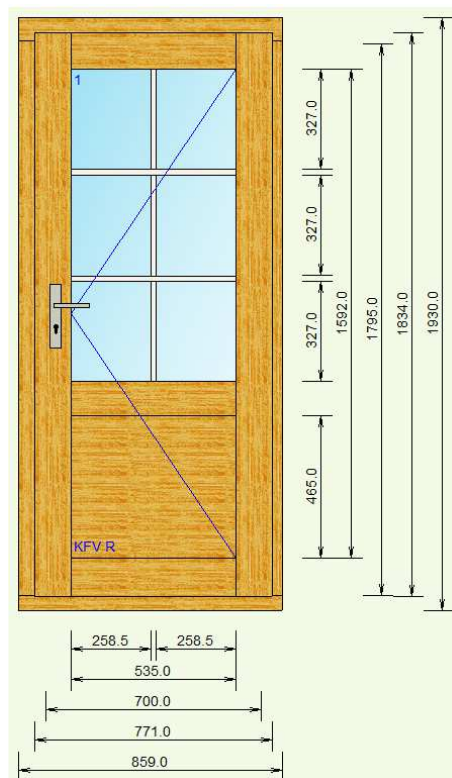

131 Holz Metall Nebeneingangstüre

„Zustand Neu“

- Rahmenlicht 700 x 1795mm
- Rahmen aussen 859 x 1930mm
- 3-fach Isolierglas U-Wert 0.6 W/m²K
- Abstandhalter ACS plus grau
- Sprosse im Glas
- isolierte Füllungsplatte
- Drehflügel rechts mit KFV Mehrpunkteschloss AS 4640 drückerbedient
- Schmal Langschild mit Drücker Multipoint farblos eloxiert
- Grundsicherheit
- Farbe Metall RAL 9016 Verkehrsweiss
- Farbe Holz Natur (Farbton Altholz)
- Wetterschenkel Alu eloxiert