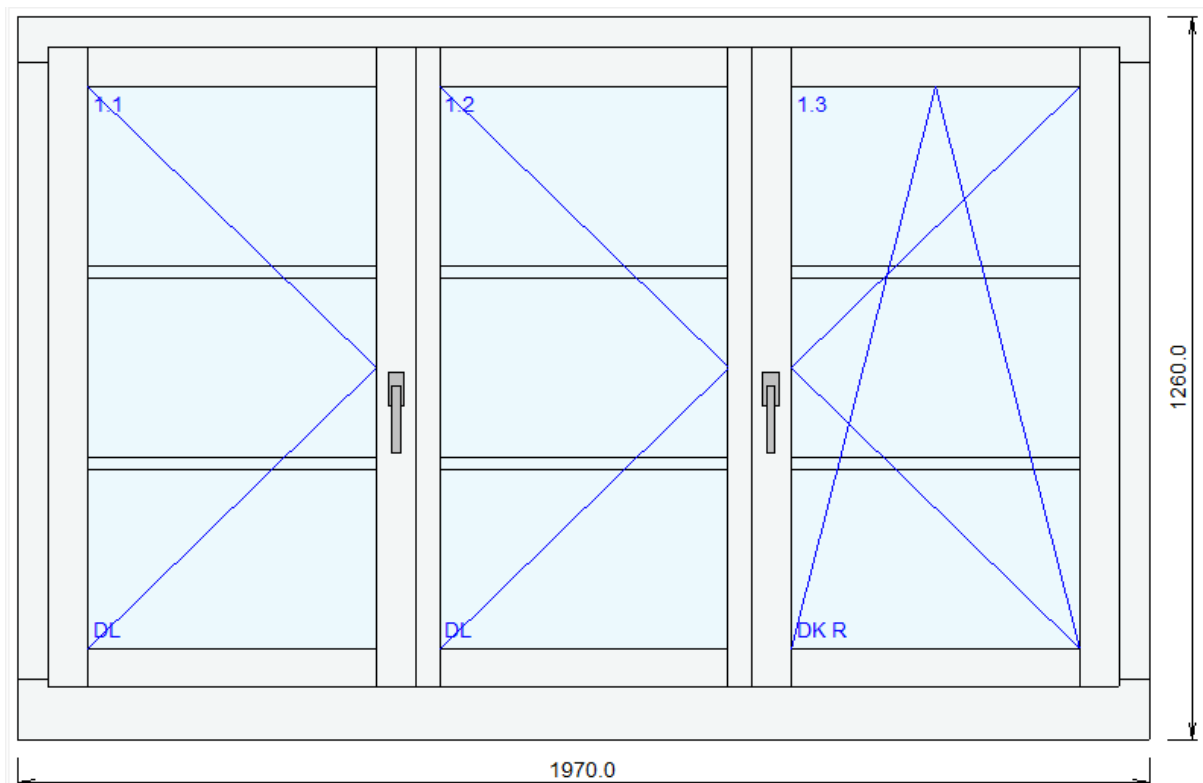

95 Holz Metall Fenster

„Zustand gebraucht“

- Rahmenlicht 1790 x 1065mm
- Rahmen aussen 1970 x 1260mm
- Alusprosse 26mm
- 2-fach Isolierglas U-Wert ca. 1.1W/m2K
- Abstandhalter Alu
- Grundsicherheit
- Farbe Metall weiss
- Farbe Holz weiss
- Wetterschenkel weiss