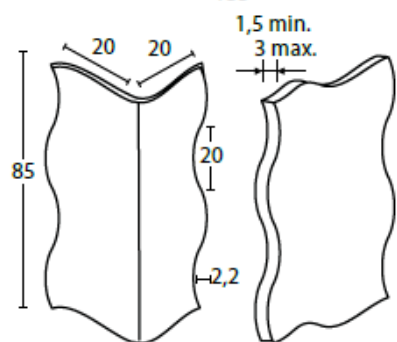

Piedra de Adobe PR-140

Piedra de Adobe PR-142

Piedra de Adobe

COD.

ABC...

Kg

PR-140	Piedra de Adobe Ocker	PT-01	PTE-21	PT-38/PTE-35	7-8	8435068941408	3	36	
PR-142	Piedra de Adobe Kombiniert	PT-01	PTE-21	PT-36/PT-37	7-8	8435068941422	3	36	
PR-140E	Winkel Piedra de Adobe Ocker	PT-01	PTE-21	PT-38/PTE-35	2-3	8435068951407	1	21	
PR-142E	Winkel P. de Adobe Kombiniert	PT-01	PTE-21	PT-36/PT-37	2-3	8435068951421	1	21	