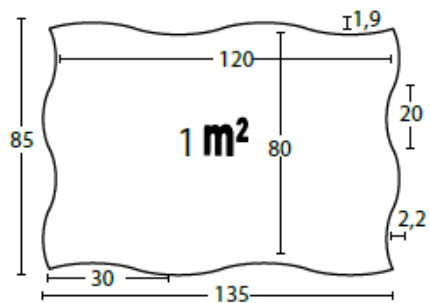

Piedra de Adobe PR-140

Piedra de Adobe PR-142

Piedra de Adobe

COD.

ABC...

Kg

PR-140	Piedra de Adobe Ocker	PT-01	PTE-21	PT-38/PTE-35	7-8	8435068941408	3	36	
PR-142	Piedra de Adobe Kombiniert	PT-01	PTE-21	PT-36/PT-37	7-8	8435068941422	3	36	
PR-140E	Winkel Piedra de Adobe Ocker	PT-01	PTE-21	PT-38/PTE-35	2-3	8435068951407	1	21	
PR-142E	Winkel P. de Adobe Kombiniert	PT-01	PTE-21	PT-36/PT-37	2-3	8435068951421	1	21	