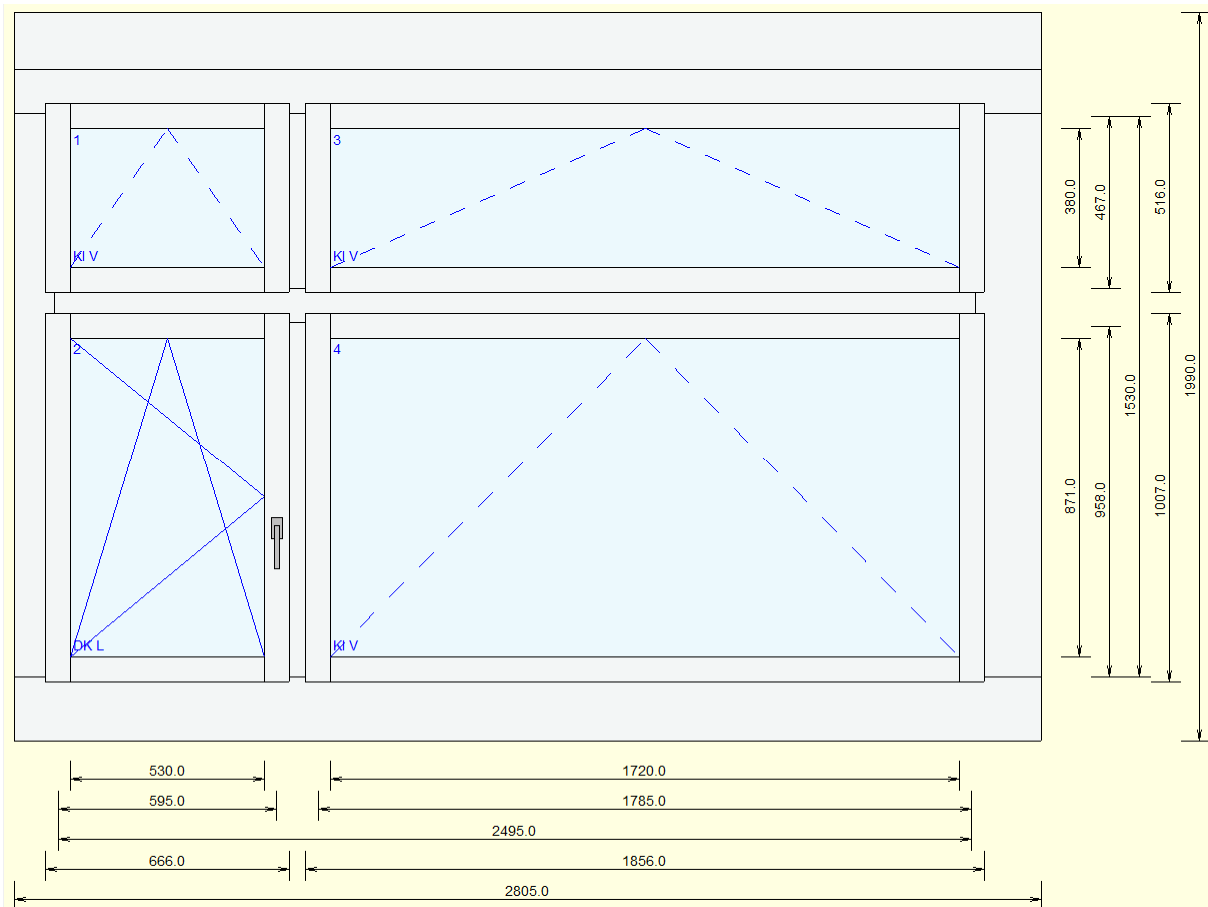

## 114 Holz Metall Fenster

„Zustand Neu“

- Rahmenlicht 2495 x 1530mm
- Rahmen aussen 2805 x 1990mm
- 3-fach Isolierglas U-Wert 0.6 W/m<sup>2</sup>K
- Abstandhalter ACS plus grau
- Grundsicherheit
- Farbe Metall IGP 5803 E 71387 A10 (grau)
- Farbe Holz RAL 9016 Verkehrsweiss
- Wetterschenkel IGP 5803 E 71387 A10 (grau)