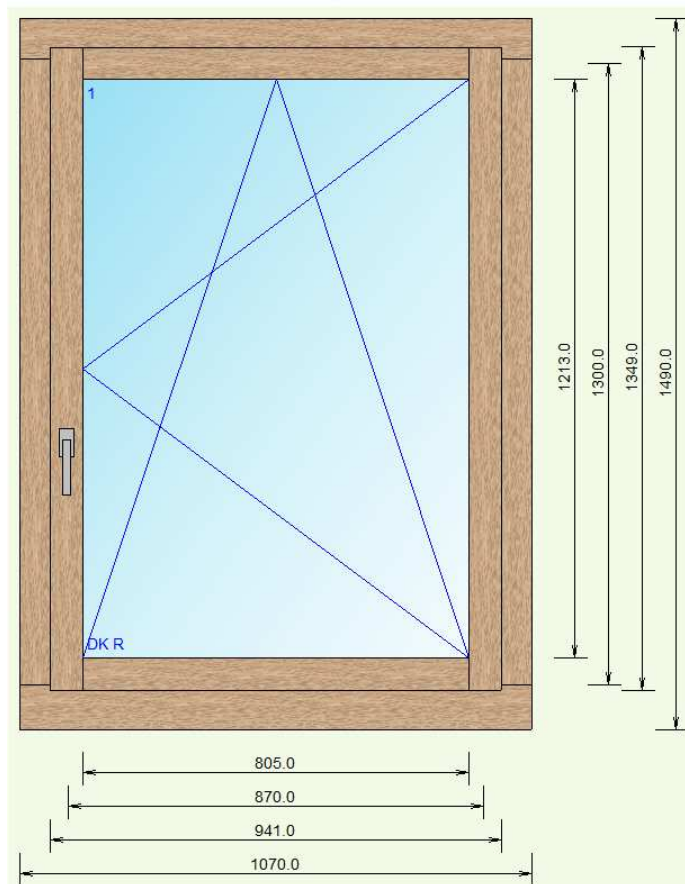

## 119 Holz Metall Fenster

„Zustand Neu“

- Rahmenlicht 870 x 1300mm
- Rahmen aussen 1070 x 1490mm
- 3-fach Isolierglas U-Wert 0.6 W/m<sup>2</sup>K
- innen Verbundsicherheitsglas 6-2
- Abstandhalter ACS plus schwarz
- Grundsicherheit
- Farbe Metall RAL 9016 Verkehrsweiss
- Farbe Holz Eiche Natur
- Wetterschenkel Alu roh