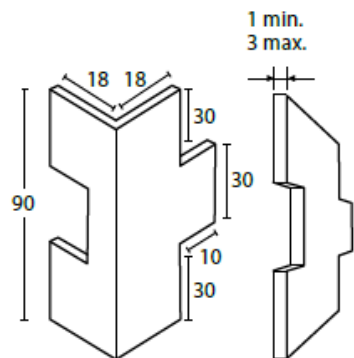

Mamposteria Regular PR-13M

Mamposteria Regular PR-13M

Mamposteria Regular PR-12M

Mamposteria Regular PR-11M

Mamp.Regular

COD.

ABC.

Kg

| | | | | | | | | | |
|--------|------------------------------|-------|--------|---------------|-----|---------------|---|----|--|
| PR-11 | Mamp. Regular Marrón Arena | PT-02 | PTE-23 | PTE-31/PTE-36 | 6-7 | 8435068940111 | 4 | 48 | |
| PR-12 | Mamp. Regular Blanco Arena | PT-01 | PTE-22 | PTE-24 | 6-7 | 8435068940128 | 4 | 48 | |
| PR-13 | Mamp. Regular Blanco Italia | PT-20 | PTE-22 | PTE-24 | 6-7 | 8435068940135 | 4 | 48 | |
| PR-11E | Ángulo M. Regular Marrón A. | PT-02 | PTE-23 | PTE-31/PTE-36 | 2-3 | 8435068950110 | 2 | 42 | |
| PR-12E | Ángulo M. Regular Blanco A. | PT-01 | PTE-22 | PTE-24 | 2-3 | 8435068950127 | 2 | 42 | |
| PR-13E | Ángulo M. Regular Blanco It. | PT-20 | PTE-22 | PTE-24 | 2-3 | 8435068950134 | 2 | 42 | |